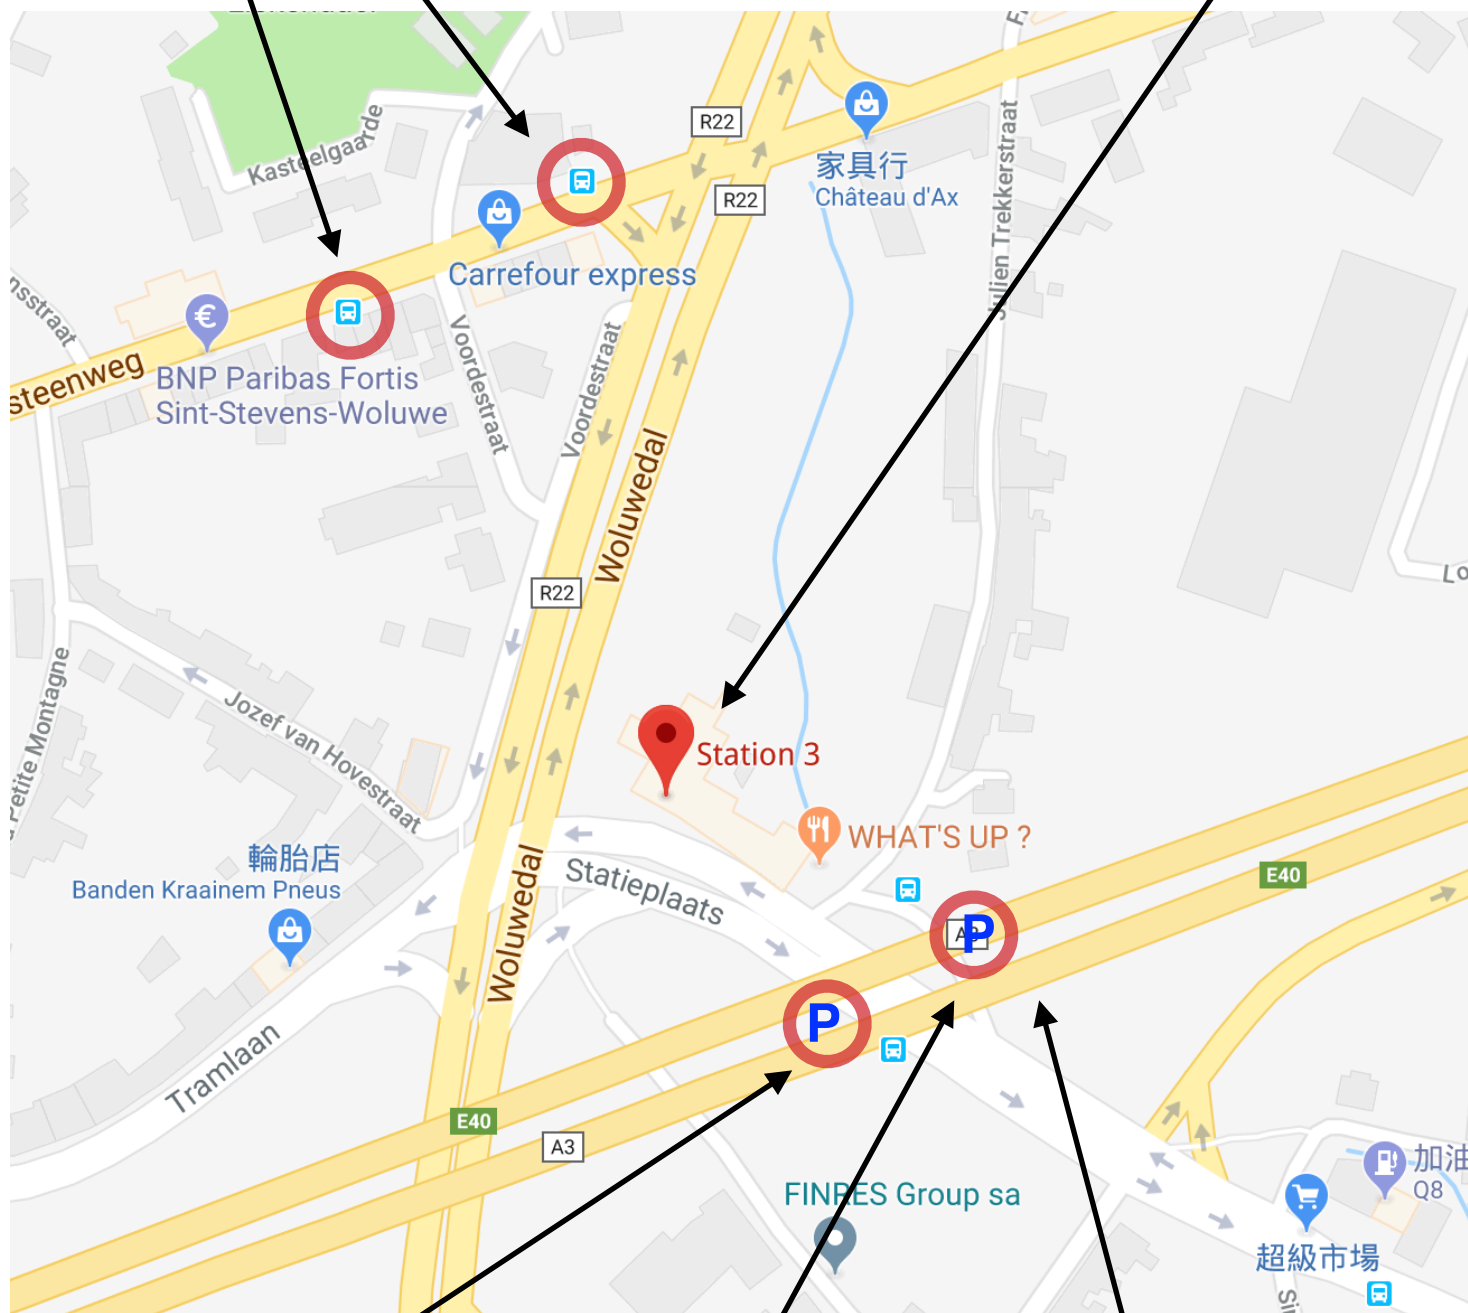

三號驛站

Statieplaats 3, 1950 Kraainem

Station 3

バスご利用の場合は、
“Sint-Stevens-Woluwe Woluwedal”にてお降りください

De Lijn: 351 - 358 - 359

レストランの向かい側の高架の下に、約50台の無料の公共の駐車スペースがあります。

バス停に13台の無料の公共の駐車スペースがあります。

バスご利用の場合は、
“Viaduc E40”にてお降りください
De Lijn:
318-410-531-554-659