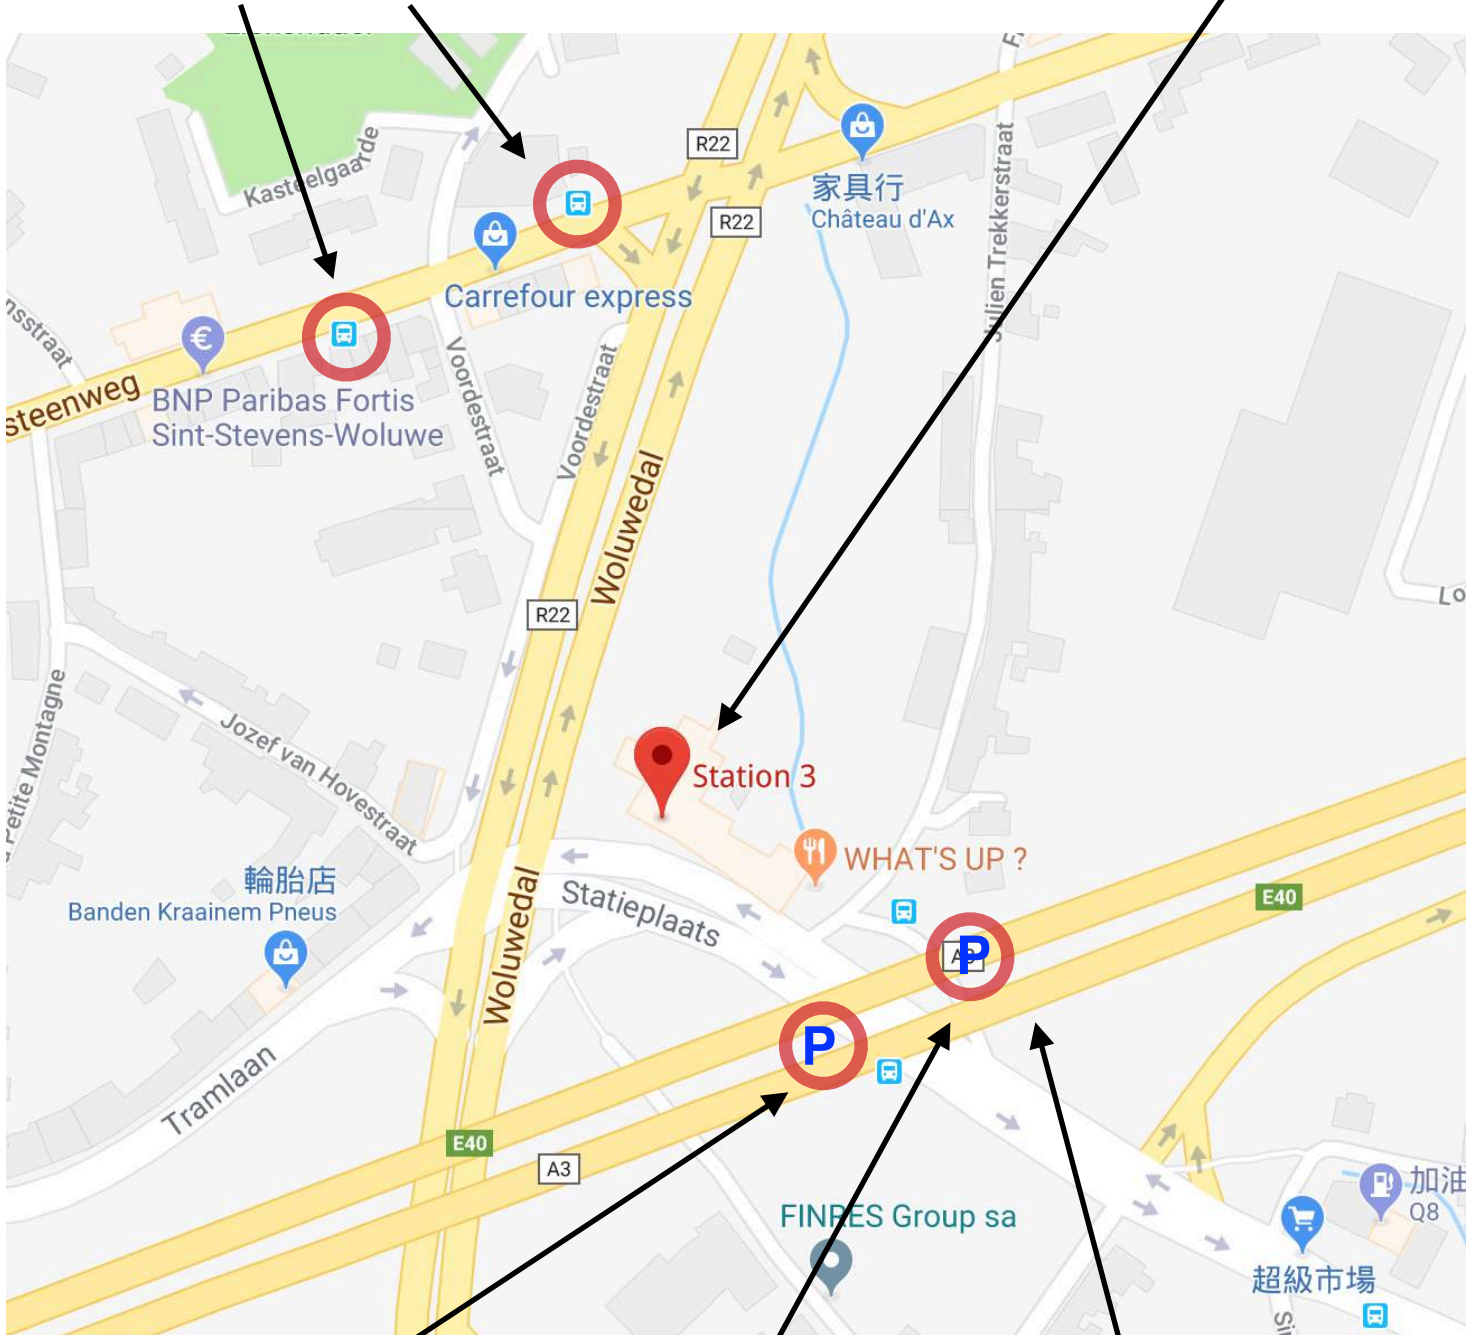

三號驛站

Statieplaats 3, 1950 Kraainem

Station 3

Bus stop : "Sint-Stevens-Woluwe
Woluwedal"

De Lijn: 351 - 358 - 359

Under the viaduct
bridge, opposite Station
3 min.50 free parking
spaces

13 free parking
spaces at the bus stop

Bus stop : "Viaduc E40"

De Lijn:

318 - 410 - 531 - 554 - 659

STIB: 42